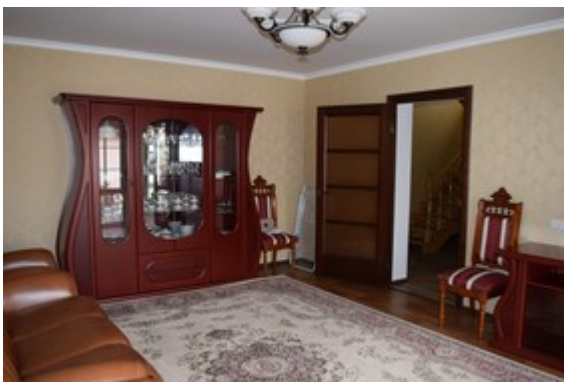

Продам прочую недвижимость

Территория: Ставропольский край,
Шпаковский район,
Михайловск

Стоимость: rub 6 500 000

Объект: Дом
250 m2

Адрес: Р.Люксембург ул,

Комментарий: Продаю: дом 250 м2. Площадь участка 10 сот. Расположение: Ставропольский край, Шпаковский район, Михайловск, Р.Люксембург улица. Двухэтажный дом 2004 года постройки, отличный ремонт. В доме 6 комнат, бытовая техника, мебель, интернет, телефон. Материал стен - кирпич. Коммуникации: центральное водоснабжение, центральная канализация, центральное газоснабжение, газовый котел. Кроме дома на участке: баня, гараж, дополнительные постройки. Категория земли - земли населенных пунктов, участок находится в черте города. Дом с двумя входами, две кухни с мебелью, 3 санузла, две лестницы на второй этаж. Сайт: <https://realty.jcat.ru/1d26a4e3/?utm_source=nndv&utm_medium=paidsearch>; Газ: центральный; Отопление: есть; Водоснабжение: центральное; Канализация: центральная; Охрана: Нет.

Контакт:

телефон: (зарегистрируйтесь и войдите, чтобы увидеть), смотреть на сайте:

<https://mihailovsk.nndv.ru/prochee82391.aspx>

email (скрыт), отправить письмо через сайт:

<https://mihailovsk.nndv.ru/prochee82391pismo.aspx>

Размещено: с 16.05.18 19:12:00 до 16.05.19 19:12:00

Фото:

QR код (поднесите мобильный телефон для сканирования):